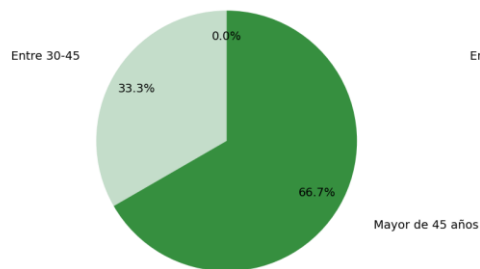

DATOS COMPARATIVOS ENTRE MUJERES Y HOMBRES:

Porcentajes	Mujeres	Hombres	Total
Personas convocadas	33.33%	66.67%	100%
Personas presentadas	33.33%	66.67%	100%

DATOS COMPARATIVOS POR FRANJA DE EDAD:

	MENORES DE 30 AÑOS	ENTRE 30 Y 45 AÑOS	MAYORES DE 45 AÑOS
Personas convocadas	0	1	2
Personas presentadas	0	1	2
Porcentaje de participación (presentadas respecto a convocadas)	N/A	100.00%	100.00%

Distribución por edad (Convocadas)
Menor de 30 años

Distribución por edad (Presentadas)
Menor de 30 años