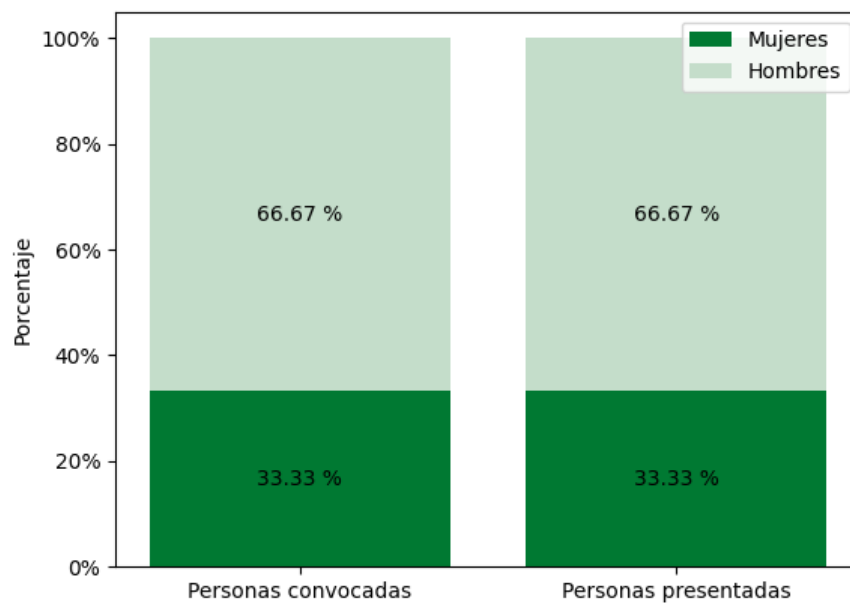

FECHA EJERCICIO PRIMERO: 18/09/2025

DATOS DE PARTICIPACIÓN:

	Mujeres	Hombres	Total
Personas convocadas	1	2	3
Personas presentadas	1	2	3
Porcentaje de participación (presentadas respecto a convocadas)	100.00%	100.00%	100.00%

DATOS COMPARATIVOS ENTRE MUJERES Y HOMBRES:

Porcentajes	Mujeres	Hombres	Total
Personas convocadas	33.33%	66.67%	100%
Personas presentadas	33.33%	66.67%	100%

DATOS COMPARATIVOS POR FRANJA DE EDAD:

	MENORES DE 30 AÑOS	ENTRE 30 Y 45 AÑOS	MAYORES DE 45 AÑOS
Personas convocadas	0	1	2
Personas presentadas	0	1	2
Porcentaje de participación (presentadas respecto a convocadas)	N/A	100.00%	100.00%

Distribución por edad (Convocadas)
Menor de 30 años

Distribución por edad (Presentadas)
Menor de 30 años