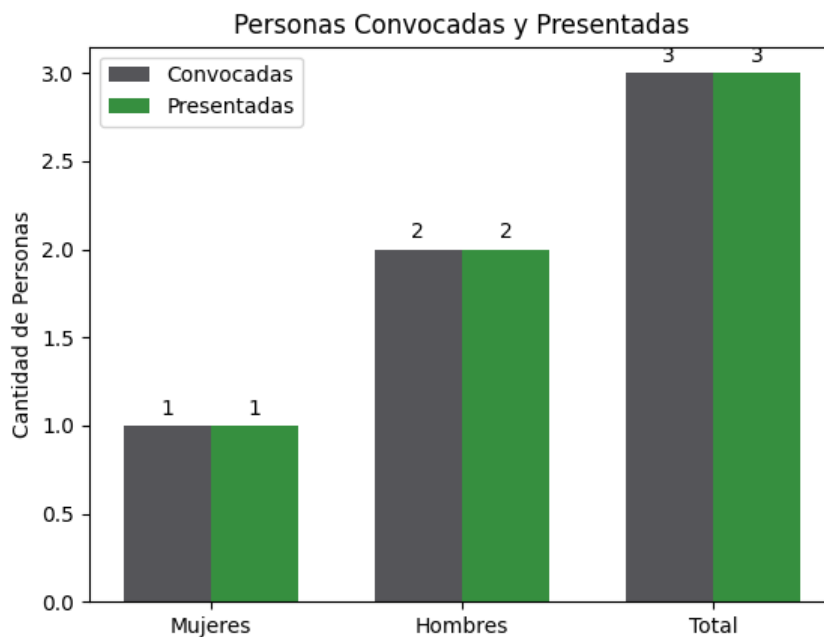

INSTITUTO ANDALUZ DE ADMINISTRACIÓN PÚBLICA

PROCESO SELECTIVO DE ACCESO LIBRE PARA INGRESO EN EL CUERPO SUPERIOR FACULTATIVO OPCIÓN PSICOLOGÍA (A1.2016)

CORRESPONDIENTE A LAS OFERTAS DE EMPLEO PÚBLICO 2024

FECHA EJERCICIO PRIMERO: 18/09/2025

DATOS DE PARTICIPACIÓN:

	Mujeres	Hombres	Total
Personas convocadas	1	2	3
Personas presentadas	1	2	3
Porcentaje de participación (presentadas respecto a convocadas)	100.00%	100.00%	100.00%

DATOS COMPARATIVOS ENTRE MUJERES Y HOMBRES:

Porcentajes	Mujeres	Hombres	Total
Personas convocadas	33.33%	66.67%	100%
Personas presentadas	33.33%	66.67%	100%

DATOS COMPARATIVOS POR FRANJA DE EDAD:

	MENORES DE 30 AÑOS	ENTRE 30 Y 45 AÑOS	MAYORES DE 45 AÑOS
Personas convocadas	0	1	2
Personas presentadas	0	1	2
Porcentaje de participación (presentadas respecto a convocadas)	N/A	100.00%	100.00%