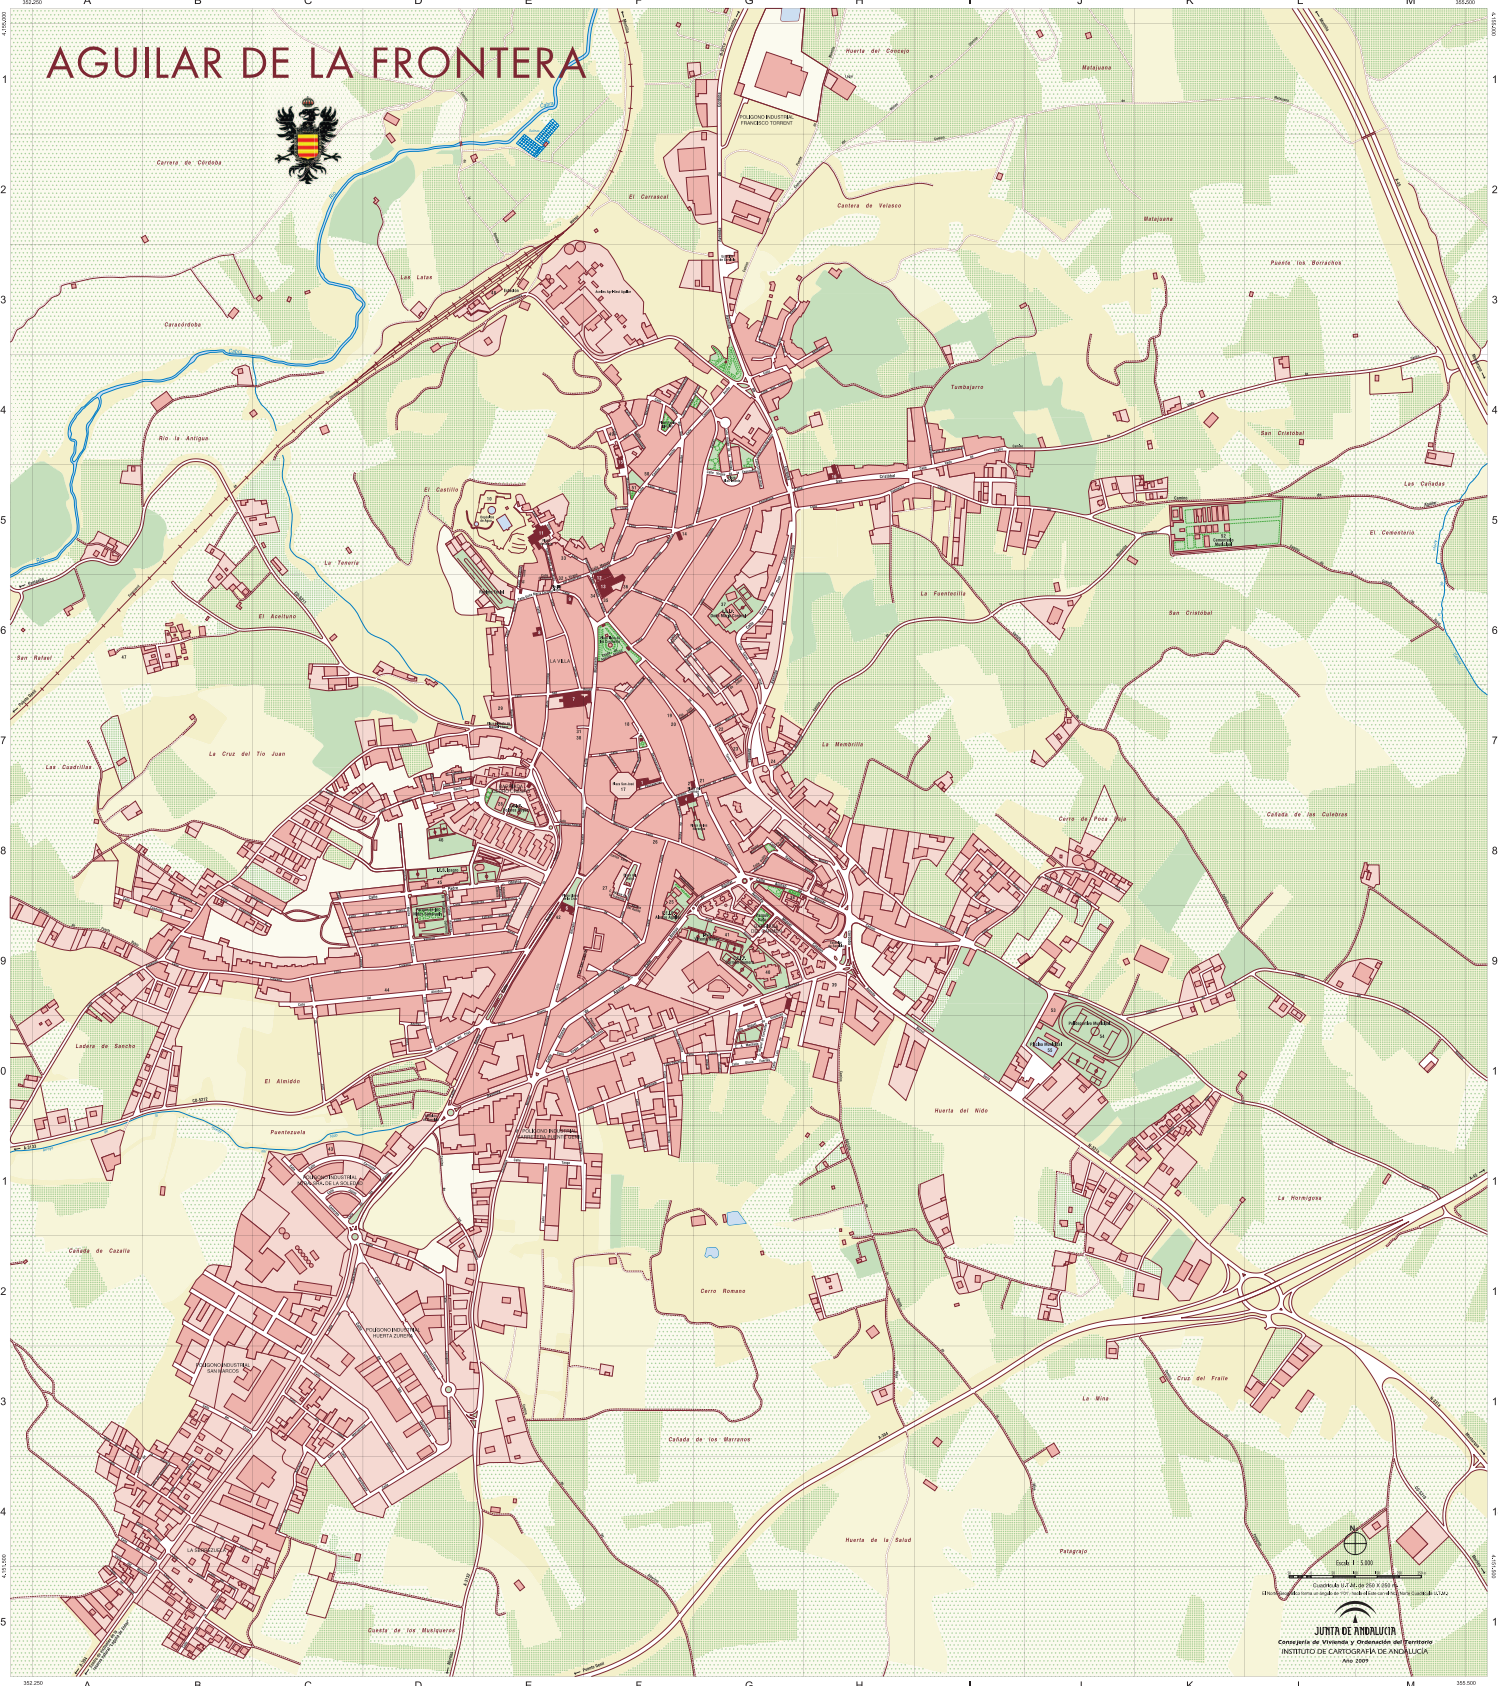

AGUILAR DE LA FRONTERA