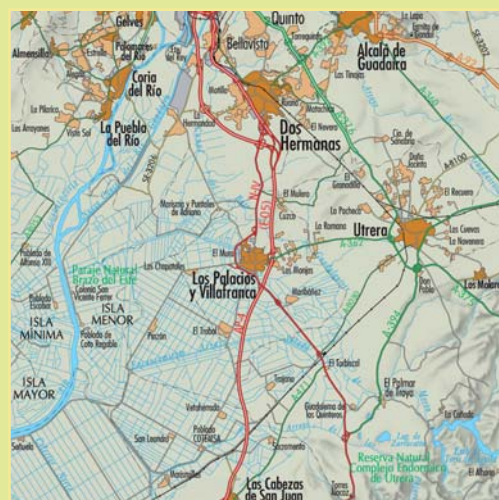

Instituto de Cartografía de Andalucía

Fecha de actualización de datos, año 2004

CALLES DE LOS PALACIOS Y VILLAFRANCA